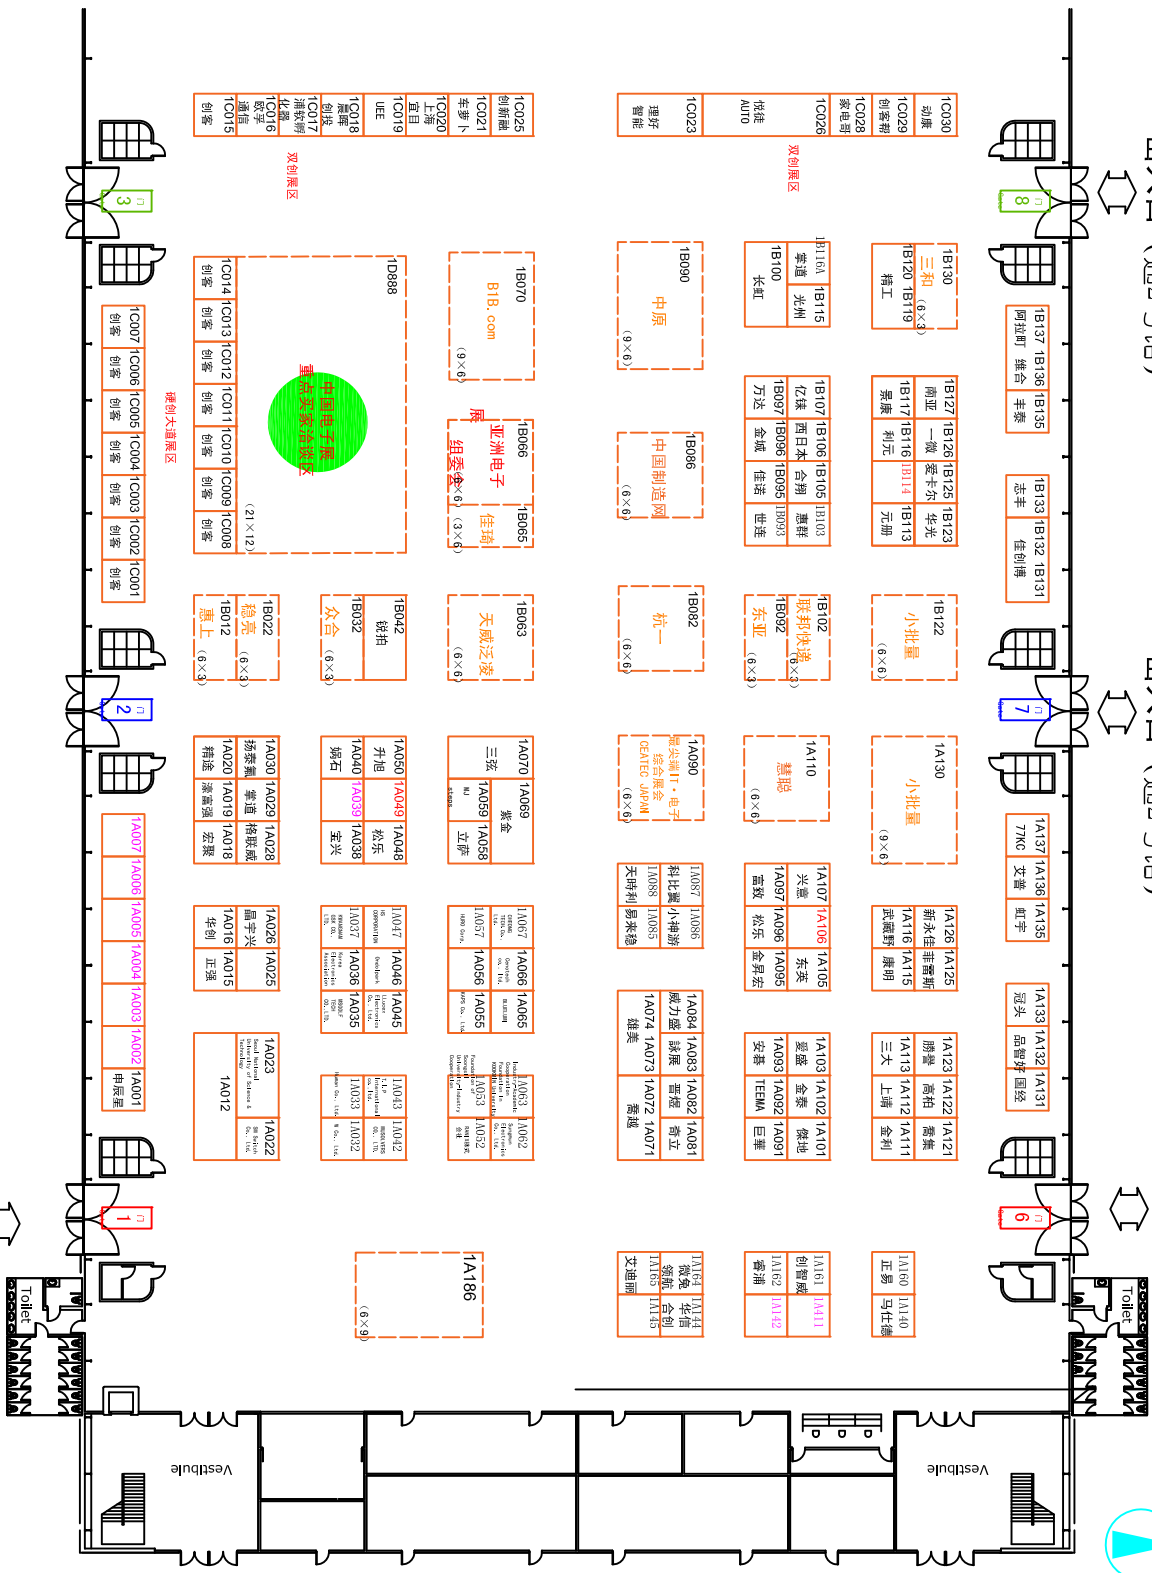

第88届中国电子展

AEES2016亚洲电子展

1号馆 HALL W1

NORTH (北)

Freight Entrance
出入口 (通2号馆)

Freight Entrance
出入口 (通2号馆)

Freight Entrance
出入口 (通2号馆)

Main Entrance
主入口

Main Entrance
主入口

出入口 (通南序厅)
Freight Entrance